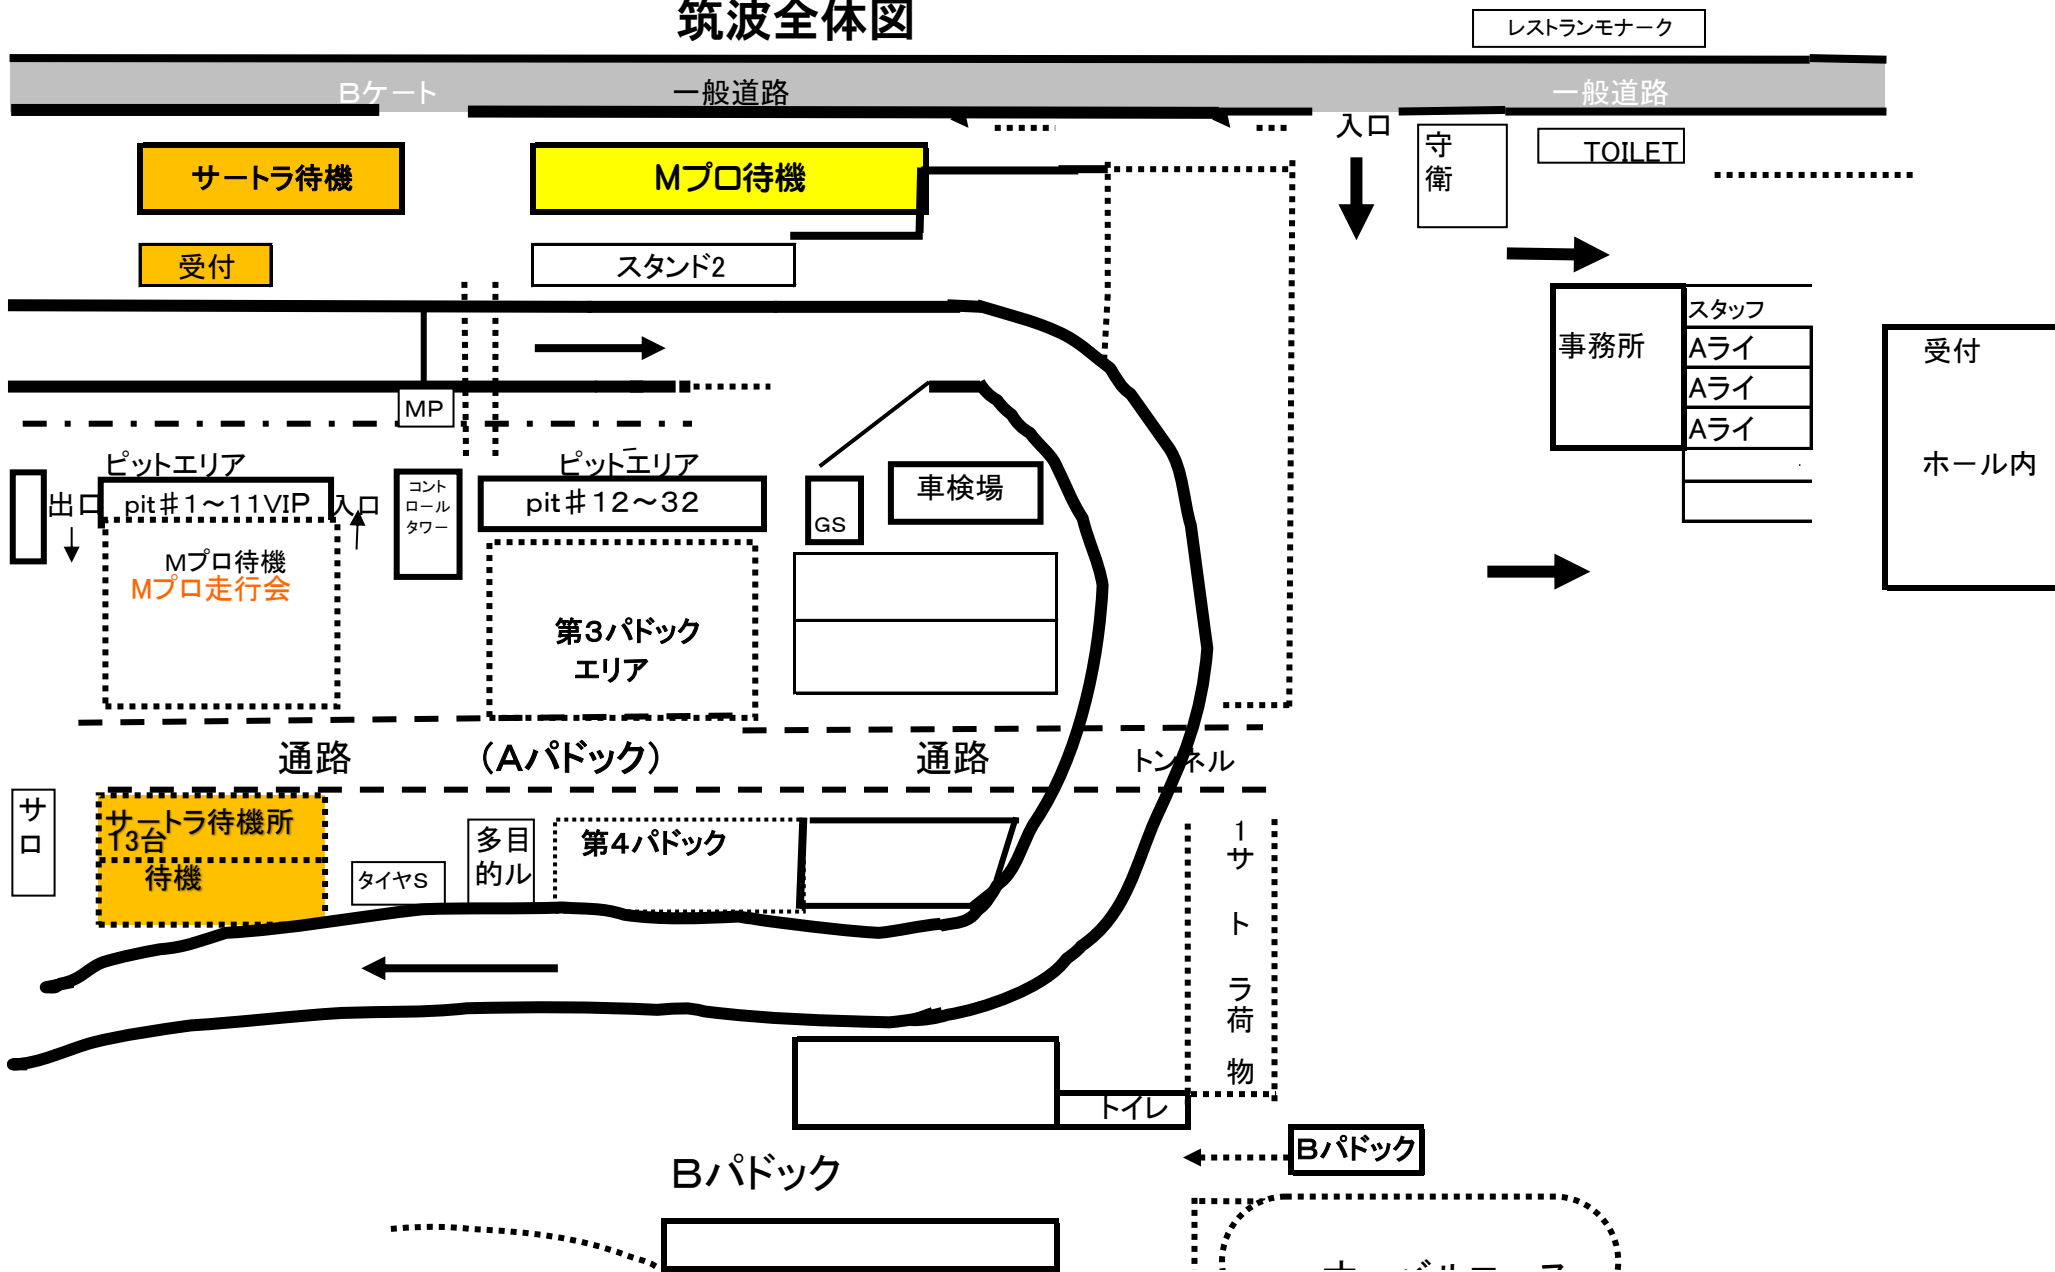

筑波サーキット内 パドック図-1

筑波全体図

#3ポスト DUNLOP スタンド

オーハルコース