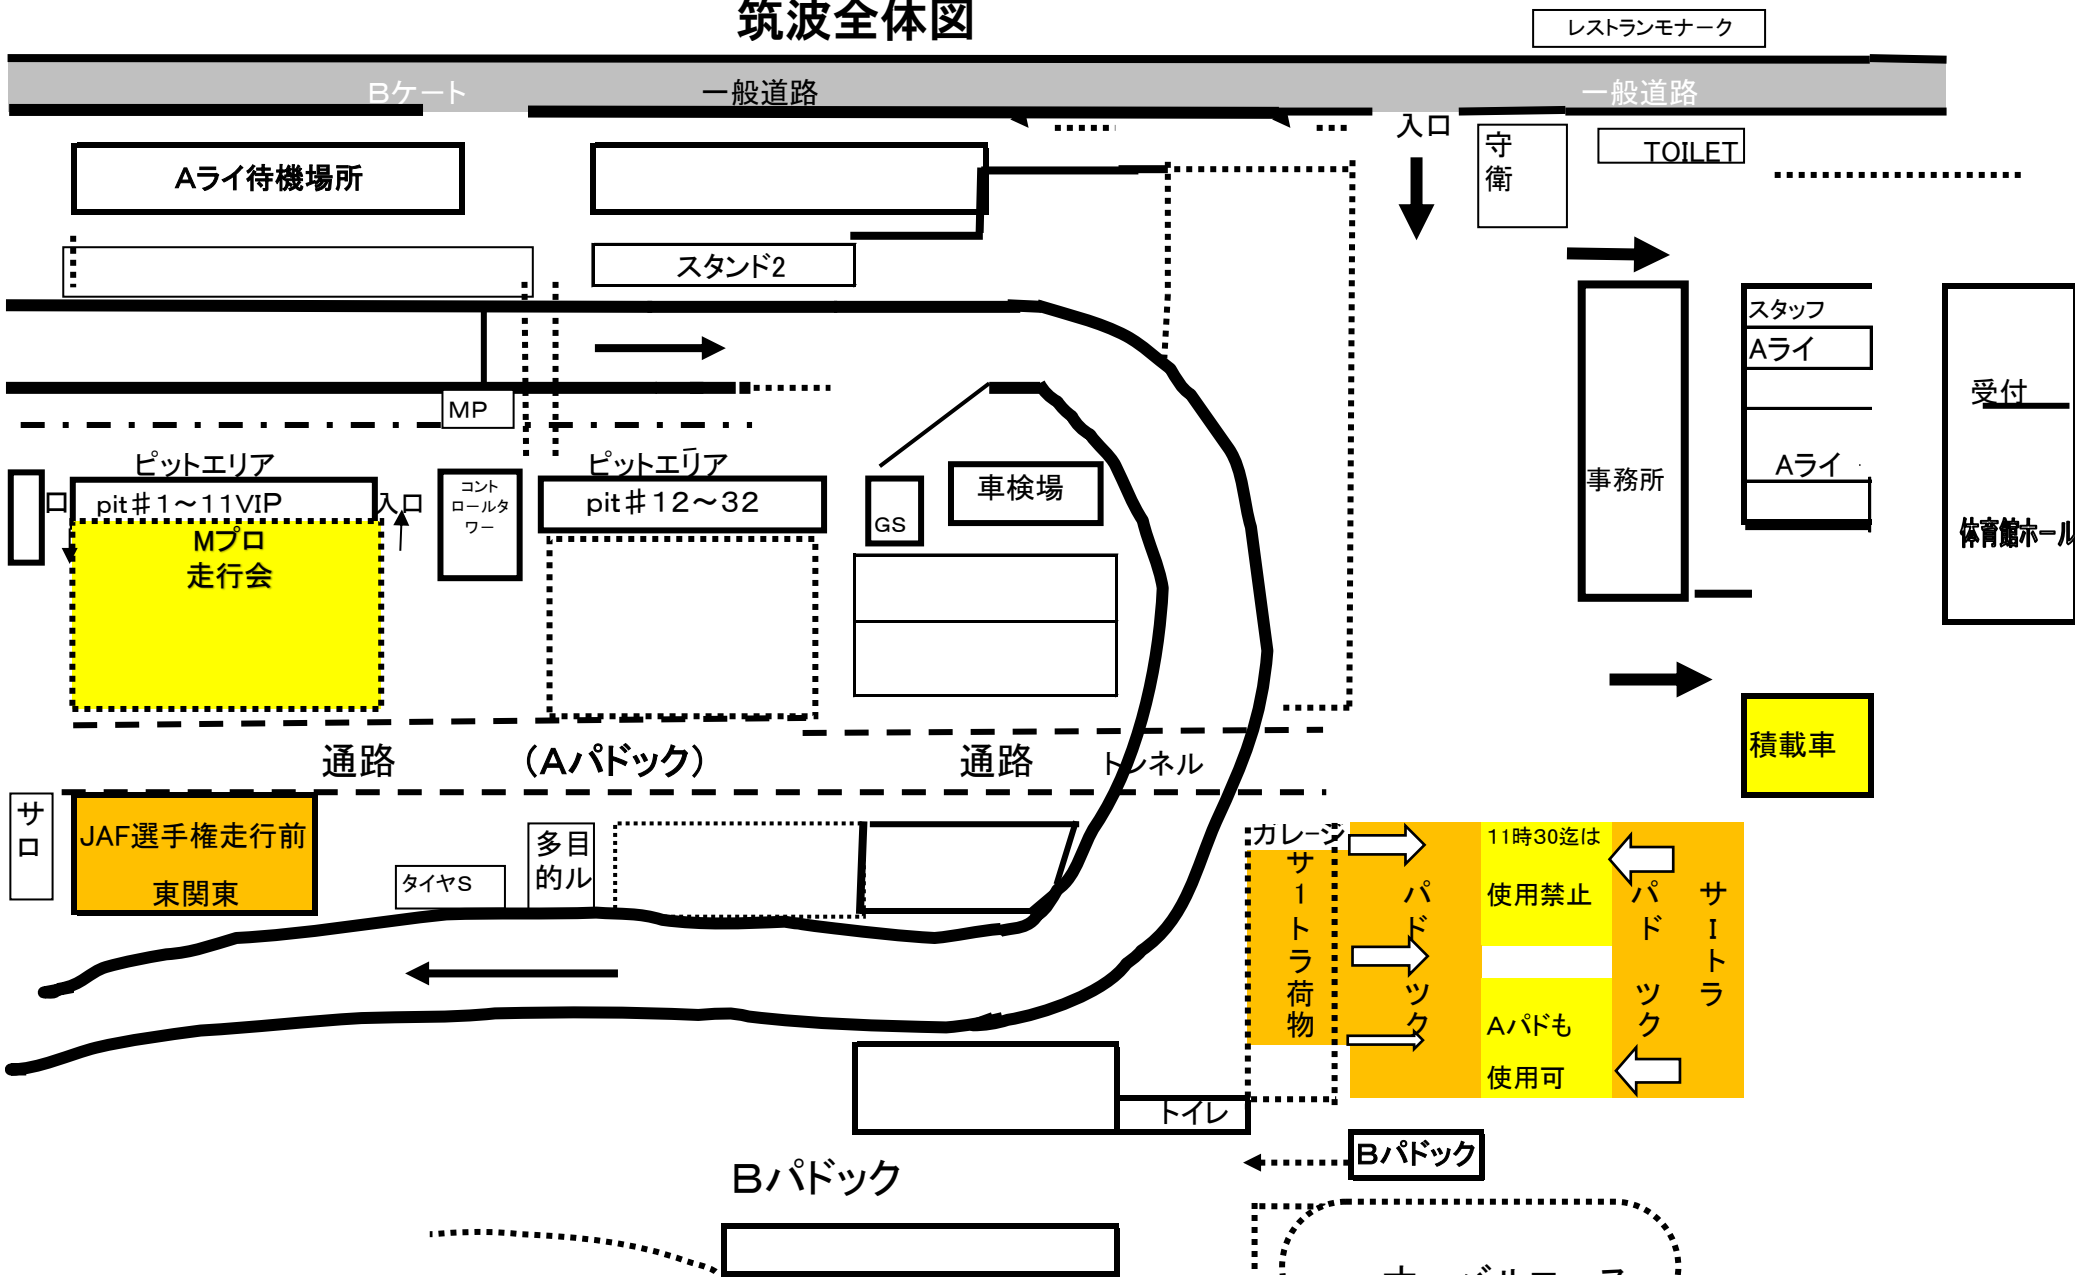

筑波サーキット内 パドック図-1

筑波全体図

#3ポスト DUNLOP スタンド

オーハルコース